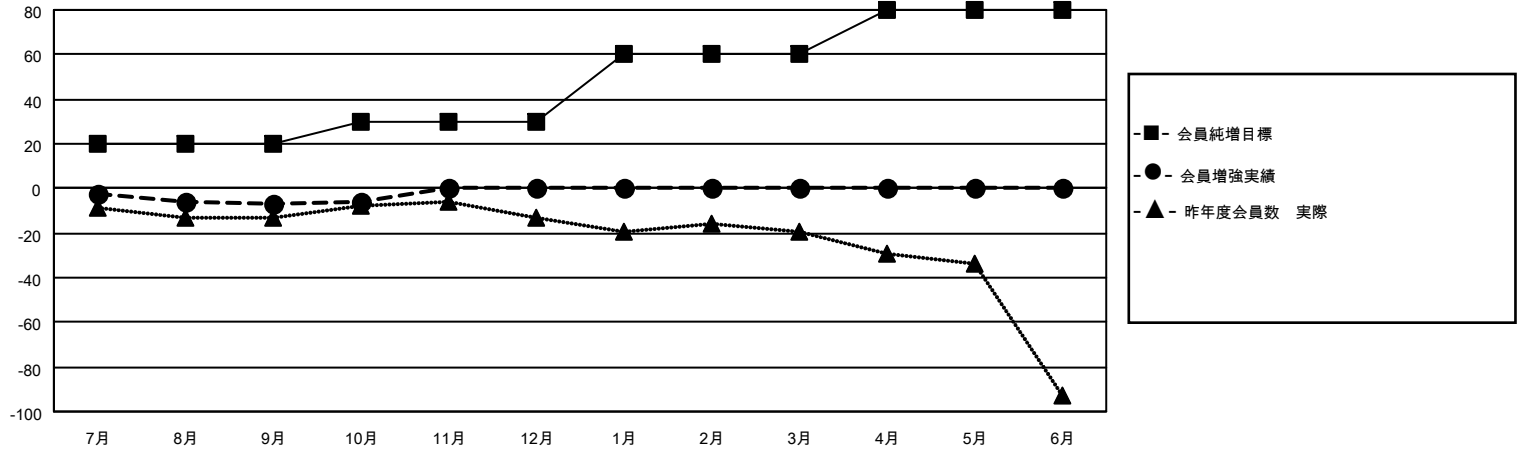

MONTHLY MEMBERSHIP PROGRESS REPORT

地域 JAPAN

District 332 C

Results as of: 10/31/2021

クラブ			
結果：2021-2022			
四半期	新クラブ目標	新クラブ	解散クラブ
7月/8月/9月	0	0	0
10月/11月/12月	0	0	0
1月/2月/3月	0	0	0
4月/5月/6月	1	0	0

名			
結果：2021-2022			
四半期	会員純増目標	会員増強実績	退会者(転籍を含む)実際
7月/8月/9月	20	21	28
10月/11月/12月	10	4	3
1月/2月/3月	30	0	0
4月/5月/6月	20	0	0

新クラブ目標及び実績累計

会員目標及び実績累計

解散クラブ: 0	17 CLUBS OF 54 一名以上の新会 員を登録	男女別	
退会者		男性	1,093 (71.63%)
物故会員 5	会員累計データを見るには、ここをクリック	女性	433 (28.37%)
クラブ解散 0		NON BINARY	0 (0.00%)
その他 26		PREFER NOT TO ANSWER	0 (0.00%)
合計 31		世帯主/家族会員合計	709
		国際会費半額の家族会員	392