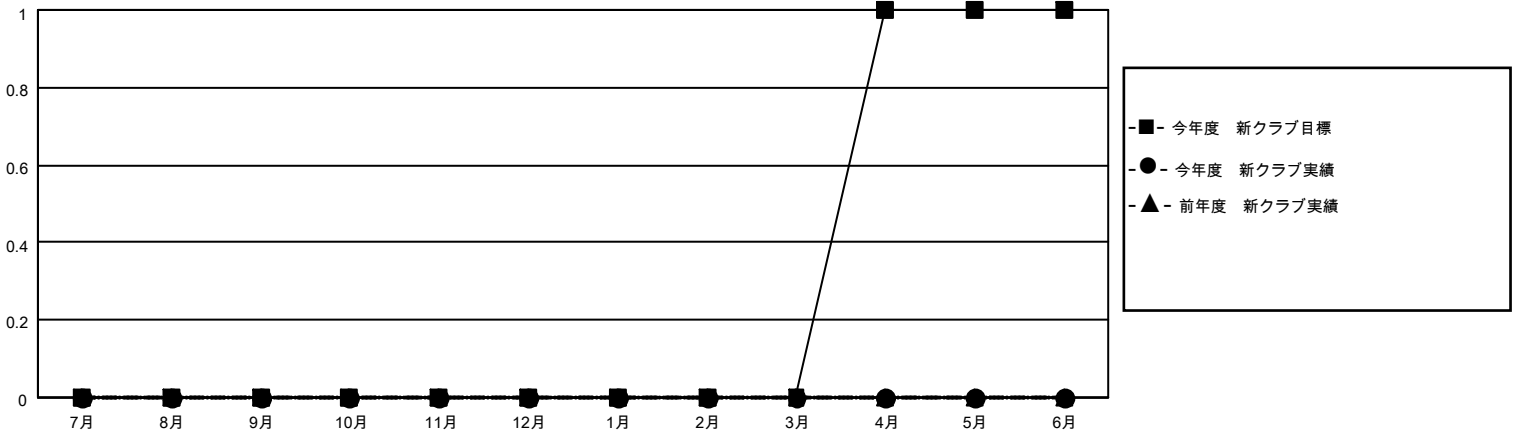

MONTHLY MEMBERSHIP PROGRESS REPORT

地域 JAPAN

District 332 C

Results as of: 10/31/2021

クラブ			
結果：2021-2022			
四半期	新クラブ目標	新クラブ	解散クラブ
7月/8月/9月	0	0	0
10月/11月/12月	0	0	0
1月/2月/3月	0	0	0
4月/5月/6月	1	0	0

名			
結果：2021-2022			
四半期	会員純増目標	会員増強実績	退会者(転籍を含む)実際
7月/8月/9月	20	21	28
10月/11月/12月	10	4	3
1月/2月/3月	30	0	0
4月/5月/6月	20	0	0

新クラブ目標及び実績累計